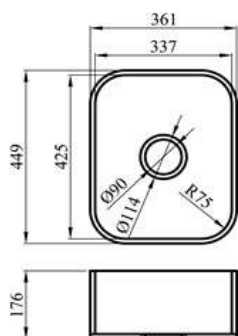

CK 449

CK 424

CK 330

Возможно отклонение габаритов моек +/- 2-3 мм

Модель	Расход материала (оплачивается заказчиком)		Стоимость изготовления (в матовой шлифовке), руб.
	При заказе мойки	При заказе мойки из материала заказчика	
CK 330	0,25 листа + 2 клея	800x760 мм + 2 клея	9000
CK 449	0,25 листа + 2 клея	900x760 мм + 2 клея	9000
CK 424	0,25 листа + 2 клея	920x760 мм + 2 клея	9000