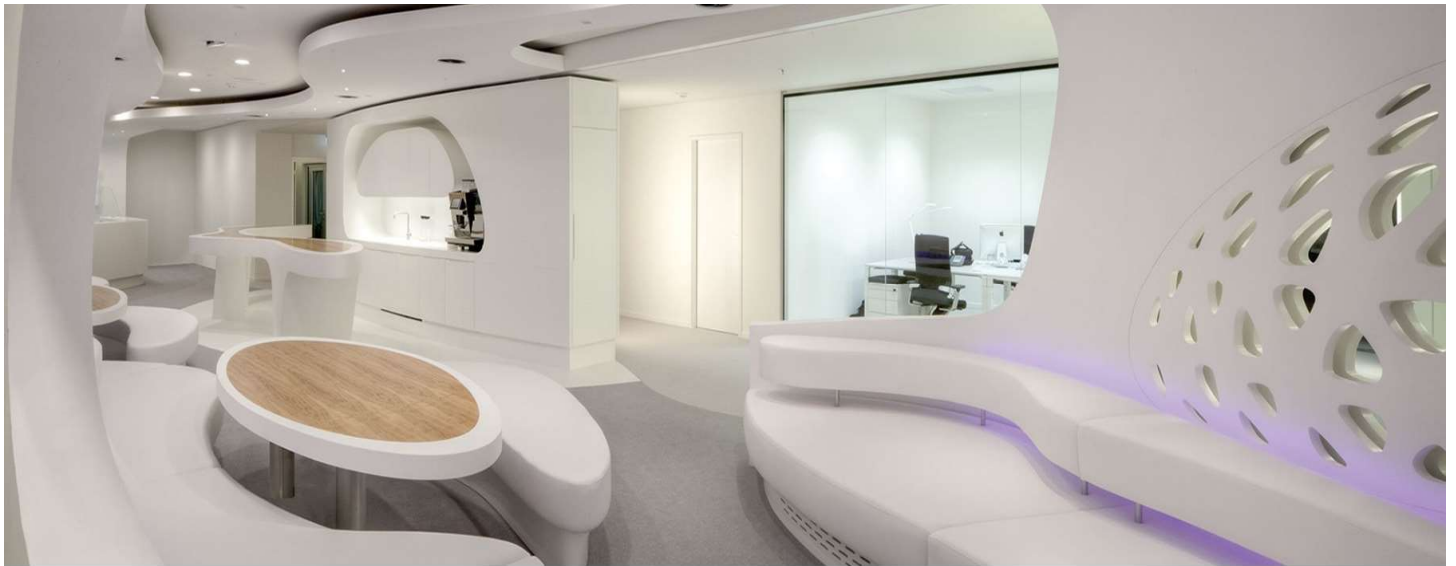

HIMACS

- **Международный бренд. Качество и гарантии. Более 26 лет на рынке!**
- **Декоры разработаны мировыми дизайнерами**
- **Самая современная коллекция на рынке :
  AURORA (мраморы новейшего поколения, LUCIA эксклюзивная коллекция, New Granite & Concrete (уникальная линейка под бетон), Intense (глубокие темные декоры для дизайна). Ultra-Termophorming с радиусом загиба до 18 mm.**
- **HIMACS доверяют архитектурные и дизайнерские бюро по всему миру.**
- **Сертификация (важно для коммерческих проектов). Пожарный сертификат КМ1, фасадный сертификат К0. Только HIMACS имеет Техническое Свидетельство Минстроя РФ. Сертификация по применению HIMACS в медицинских и дошкольных учреждениях...**
- **Глобальный Референс. Такого портфолио как у HIMACS нет ни у одного аналогичного продукта.
  HIMACS – популярен в проектных заказах по всему миру, активно применяется в России: это не только столешницы, это отделка в концертных залах, стадионах, аэропортах, в ресторанах, фасады зданий и многое другое....**