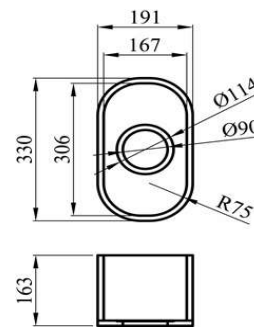

CK 449

CK 424

CK 330

Возможно отклонение габаритов моек +/- 2-3 мм

Модель	Расход материала (оплачивается заказчиком)		Стоимость изготовления (в матовой шлифовке), руб.
	При заказе мойки	При заказе мойки из материала заказчика	
CK 330	0,25 листа + 2 клея	800x760 мм + 2 клея	9000
CK 449	0,25 листа + 2 клея	900x760 мм + 2 клея	9000
CK 424	0,25 листа + 2 клея	920x760 мм + 2 клея	9000