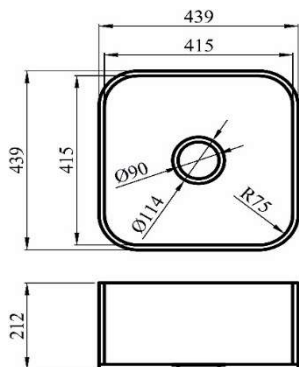

Мойки в цвет из искусственного камня LG «HI-MACS»

CK 439