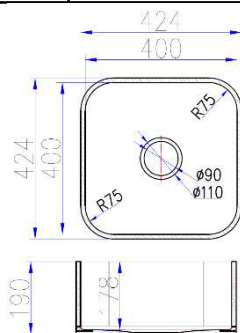

Характеристики листового материала		
Размер, мм	Площадь, м²	Вес, кг
3680x760x12	~2,8	~57 – 61
2490x760x6	~1,9	~20 – 21

Примечания:
 ☼ - подходит для внешнего использования
 ☼ - светопроводящие цвета
 ! - на темных декорах более заметны пыль, царапины, отпечатки, пятна. Моно декоры в темных декоры не рекомендуются для поверхностей с интенсивными механическими нагрузками и на рабочую поверхность.
 - ½ и ¼ листа обмену и возврату не подлежат
 - гарантии на совпадение номера партии между целым листом и ½ и/или ¼ нет.
 Гарантии на 100% совпадение оттенков между разными партиями нет. Проверяйте партийность перед распилом.
 -серия Marмо имеет вариативность рисунка и оттенков

Мойки в цвет из искусственного камня LG «HI-MACS»

CK 439

CK 524

Модель	Расход материала (оплачивается заказчиком)		Стоимость изготовления (в матовой шлифовке), руб.
	При заказе мойки	При заказе мойки из материала заказчика (при покупке 0,75 листа материал на мойки не отпиливается)	
CK439	0,5 листа + 2 клея	1360x760 мм + 2 клея	9000
CK 524	0,5 листа + 2 клея	1400x760 мм + 2 клея	9000

CK 449

CK 424

CK 330

Возможно отклонение габаритов моек +/- 2-3 мм

Модель	Расход материала (оплачивается заказчиком)		Стоимость изготовления (в матовой шлифовке), руб.
	При заказе мойки	При заказе мойки из материала заказчика	
CK 330	0,25 листа + 2 клея	800x760 мм + 2 клея	9000
CK 449	0,25 листа + 2 клея	900x760 мм + 2 клея	9000
CK 424	0,25 листа + 2 клея	920x760 мм + 2 клея	9000