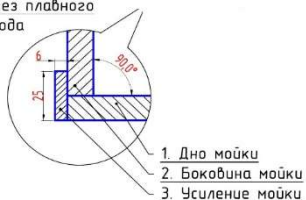

*Мойки серии **MARMO** и цветные насыщенные моно декоры S104, S005, S103 и т.п. **изготавливаются без плавного перехода между дном и бортом (без галтели)!**

*Мойка из серии **VOLCANICS, LUCENT** не изготавливаются

*Темные моно декоры, а также в декоре P004, не рекомендуется использовать для моек.

*Не рекомендуется в мойку устанавливать измельчитель. Нельзя сливать кипяток прямо в мойку.

*Подробнее у менеджеров.