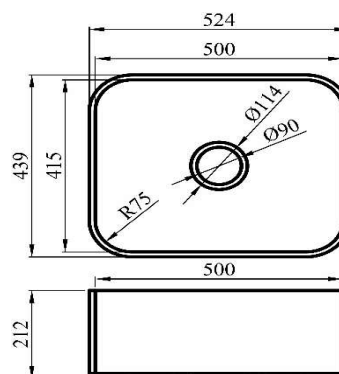

CK 524

Модель	Расход материала (оплачивается заказчиком)		Стоимость изготовления (в матовой шлифовке), руб.
	При заказе мойки	При заказе мойки из материала заказчика (при покупке 0,75 листа материал на мойки не отпиливается)	
CK439	0,5 листа + 2 клея	1360x760 мм + 2 клея	9000
CK 524	0,5 листа + 2 клея	1400x760 мм + 2 клея	9000