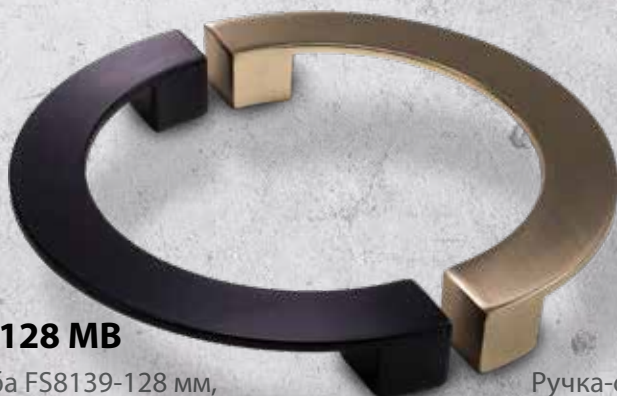

FK2419 Tknob MBK

Ручка-кнопка FK2419-Tknob, матовый черный

LS2419-128 GB

Ручка-скоба LS2419-128 мм, брашированное золото

FK2419 knob GB

Ручка-кнопка FK2419-knob, брашированное золото

FS8139-128 MB

Ручка-скоба FS8139-128 мм, матовый черный