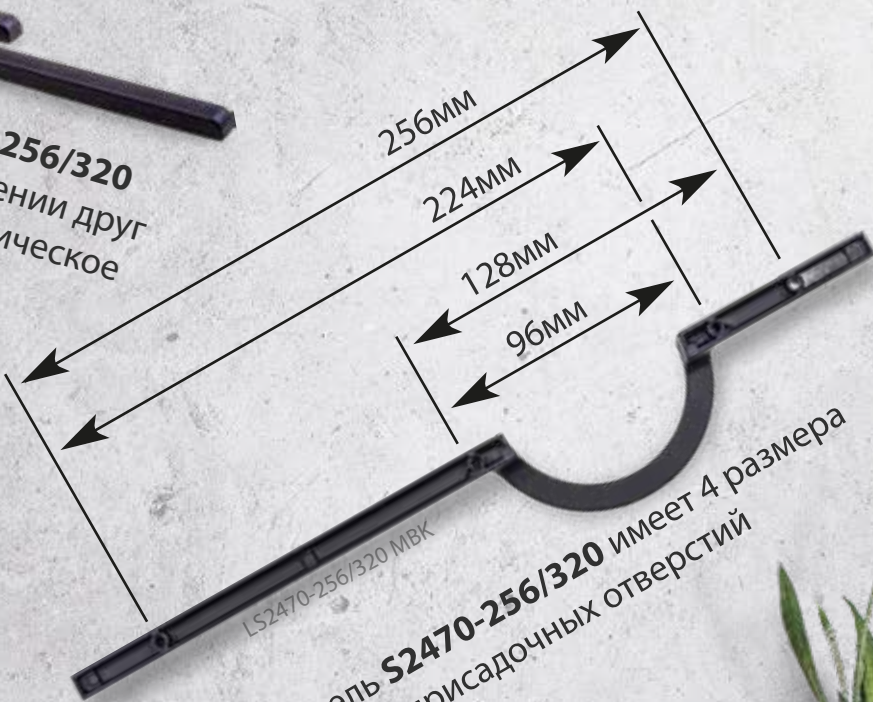

КОЛЛЕКЦИЯ «CIRCLE»

Мебельные ручки и крючки в стиле "Лофт"

LS2470-256/320 MBK

Ручки LS2470-96/190 и LS2470-256/320 односторонние. Но при расположении друг напротив друга, отличное стилистическое решение

LS2470-96/190 MBK