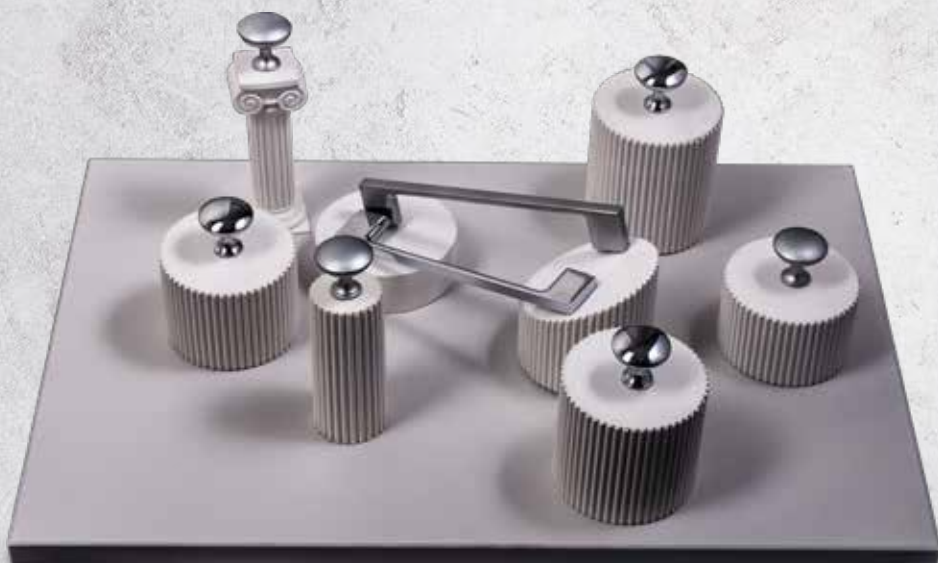

КОЛЛЕКЦИЯ «RIVA»

Мебельные ручки в стиле "Модерн"

Ручка кнопка
FK708E-knob, CrM

FS639L-160 CrM

Ручка-скоба FS639L-160 мм,
хром матовый

Ручка кнопка
FK708E-knob, Cr